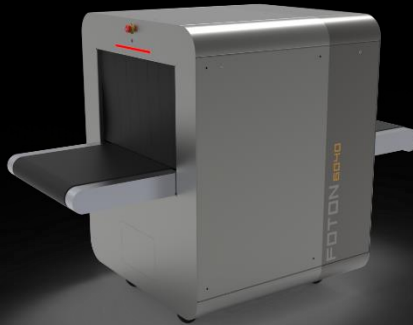

FOTON-X Perspektif X-RAY Bagaj Tarama Sistemi

FOTON-X 6040XP Perspektif

- 40cmx60cm tnel boyutu
- Perspektif grntleme ile dik ve keskin cisimleri grntleyebilme
- 160kV anot voltajı
- Atom numarası bazlı sınıflandırma
- Taranan bagaj grntsn tarih bilgisi ve bagajı koyan kiřinin videosu ile saklayabilme

Standart X-Ray Bagaj Tarama Sistemleri 2 boyutlu görüntüleme yapabilmektedir ve dik yerleştirilmiş keskin cisimler 2 boyutlu sistemlerde görüntülenememektedir. FOTON-X 6040XP Perspektif, 2,5D görüntüleme yapabilen X-Ray sistemi ile dik yerleştirilmiş keskin cisimler net bir şekilde görülebilmektedir.

Çift enerji seviyesine sahip FOTON-X 6040XP Perspektif operatörleri muhtemel tehditlere karşı uymaktadır. Sistem, üzerinde bulunan kamera(lar) yardımıyla paketi koyan kişinin video görüntüsü ve tarih bilgisi X-Ray paket görüntüsü ile birlikte kaydedilmektedir. Ayrıca sistem sahip olduğu tehdit kütüphanesi sayesinde sanal tehditler oluşturabilmektedir.

ÖZELLİKLER

TEKNİK ÖZELLİKLER

Tünel Ebat	60cm x 40cm
Anot Voltajı	160kV
Çözünürlük	40 AWG kablo tespiti
Penetrasyon	34mm çeliğe penetrasyon
Tarama yönü	Çift yönlü tarayabilme
Depolama	>50.000 görüntü
Video Kayıt	Çift yönlü video kayıt
Yük taşıma kapasitesi	160kg
Çalışma Sıcaklığı	0°C ile +40°C arası
Çalışma Nem Aralığı	≤%90 bağıl nem