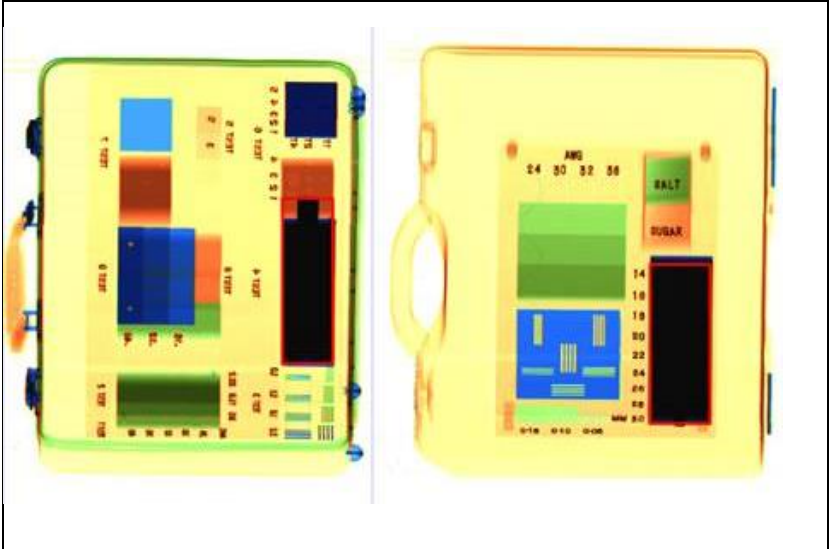

FOTON-X Perspektif X-RAY Bagaj Tarama Sistemi

FOTON-X 6040XP Perspektif

- 40cmx60cm tnel boyutu
- Perspektif grntleme ile dik ve keskin cisimleri grntleyebilme
- 160kV anot voltajı
- Atom numarası bazlı sınıflandırma
- Taranan bagaj grntsn tarih bilgisi ve bagajı koyan kiřinin videosu ile saklayabilme

Standart X-Ray Bagaj Tarama Sistemleri 2 boyutlu görüntüleme yapabilmektedir ve dik yerleştirilmiş keskin cisimler 2 boyutlu sistemlerde görüntülenememektedir. FOTON-X 6040XP Perspektif, 2,5D görüntüleme yapabilen X-Ray sistemi ile dik yerleştirilmiş keskin cisimler net bir şekilde görülebilmektedir.

Çift enerji seviyesine sahip FOTON-X 6040XP Perspektif operatörleri muhtemel tehditlere karşı uymaktadır. Sistem, üzerinde bulunan kamera(lar) yardımıyla paketi koyan kişinin video görüntüsü ve tarih bilgisi X-Ray paket görüntüsü ile birlikte kaydedilmektedir. Ayrıca sistem sahip olduğu tehdit kütüphanesi sayesinde sanal tehditler oluşturabilmektedir.

ÖZELLİKLER

TEKNİK ÖZELLİKLER

Tünel Ebat	60cm x 40cm
Anot Voltajı	160kV
Çözünürlük	40 AWG kablo tespiti
Penetrasyon	34mm çeliğe penetrasyon
Tarama yönü	Çift yönlü tarayabilme
Depolama	>50.000 görüntü
Video Kayıt	Çift yönlü video kayıt
Yük taşıma kapasitesi	160kg
Çalışma Sıcaklığı	0°C ile +40°C arası
Çalışma Nem Aralığı	≤%90 bağıl nem