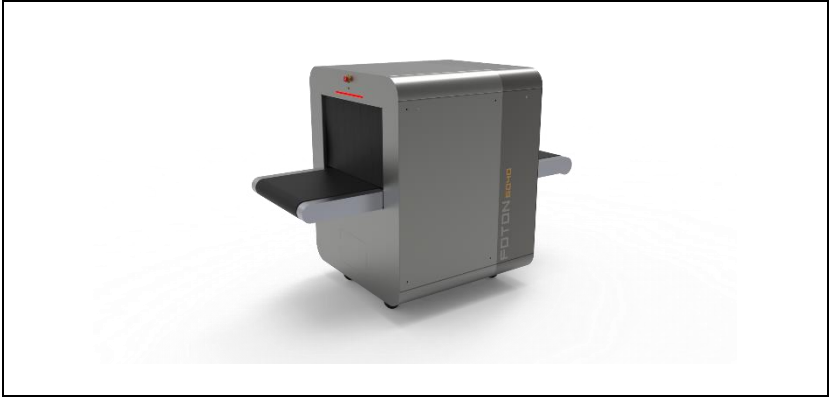

FOTON-X Perspektif X-RAY Bagaj Tarama Sistemi

FOTON-X 6040XP Perspektif

- 40cmx60cm tnel boyutu
- Perspektif grntleme ile dik ve keskin cisimleri grntleyebilme
- 160kV anot voltajı
- Atom numarası bazlı sınıflandırma
- Taranan bagaj grntsn tarih bilgisi ve bagajı koyan kiřinin videosu ile saklayabilme

Standart X-Ray Bagaj Tarama Sistemleri 2 boyutlu görüntüleme yapabilmektedir ve dik yerleştirilmiş keskin cisimler 2 boyutlu sistemlerde görüntülenememektedir. FOTON-X 6040XP Perspektif, 2,5D görüntüleme yapabilen X-Ray sistemi ile dik yerleştirilmiş keskin cisimler net bir şekilde görülebilmektedir.

Çift enerji seviyesine sahip FOTON-X 6040XP Perspektif operatörleri muhtemel tehditlere karşı uymaktadır. Sistem, üzerinde bulunan kamera(lar) yardımıyla paketi koyan kişinin video görüntüsü ve tarih bilgisi X-Ray paket görüntüsü ile birlikte kaydedilmektedir. Ayrıca sistem sahip olduğu tehdit kütüphanesi sayesinde sanal tehditler oluşturabilmektedir.

ÖZELLİKLER

TEKNİK ÖZELLİKLER

Tünel Ebat	60cm x 40cm
Anot Voltajı	160kV
Çözünürlük	40 AWG kablo tespiti
Penetrasyon	34mm çeliğe penetrasyon
Tarama yönü	Çift yönlü tarayabilme
Depolama	>50.000 görüntü
Video Kayıt	Çift yönlü video kayıt
Yük taşıma kapasitesi	160kg
Çalışma Sıcaklığı	0°C ile +40°C arası
Çalışma Nem Aralığı	≤%90 bağıl nem